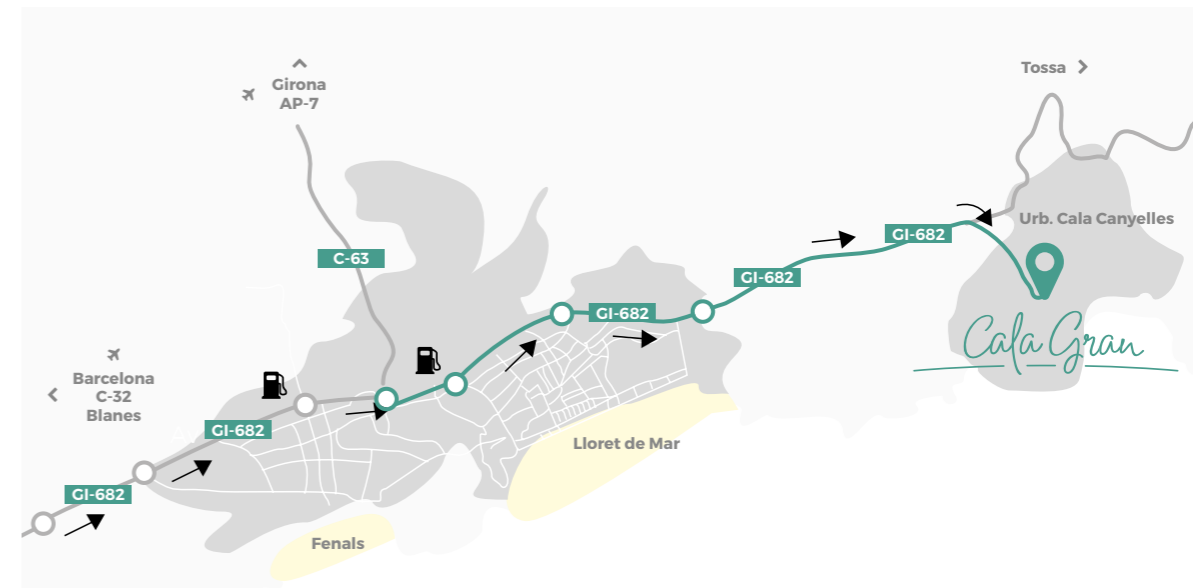

Está ubicado en el corazón de la Costa Brava, entre los pueblos costeros de Tossa y Lloret de Mar. Un paraje reconocido por su patrimonio histórico, sus bellas y semiocultas calas, y sus paisajes privilegiados.

La autopista AP-7 con salida en Maçanet de la Selva, la N-II y los aeropuertos de Barcelona y Girona facilitan la proximidad con el espacio natural de Cala Gran.

Servicios extra:

Ornamentación floral para la ceremonia y el banquete