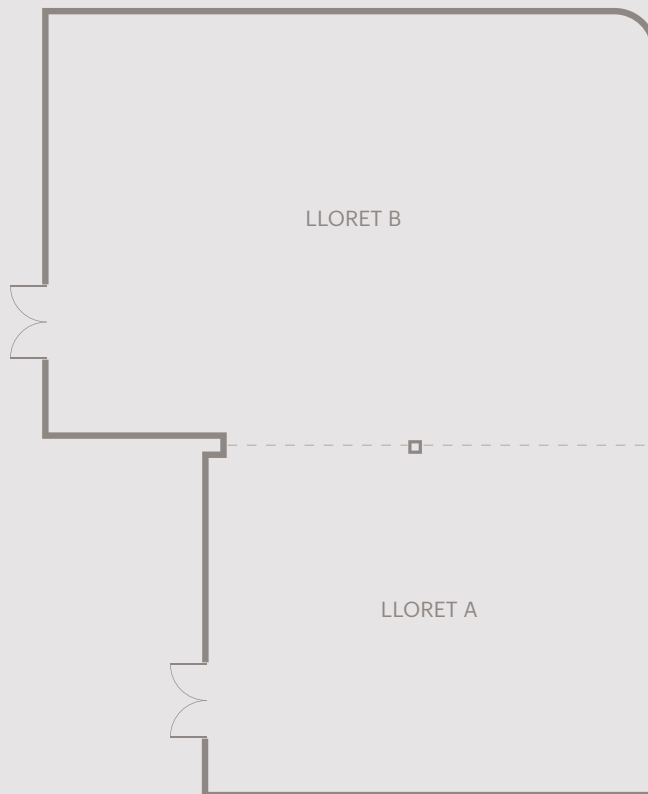

MELIÀ
HOTELS & RESORTS

presenta

Meliá Lloret de Mar

Perfecta armonía en la Costa Brava

MEETING ROOMS	Area (m ²)	Length	Width	Height	 U Shape	 Imperial	 Classroom	 Theater	 Cabaret	 Cocktail	 Banquet
SALA COSTA BRAVA A	79	7,4	10,6	2,6	24	20	40	60	40	100	60
SALA COSTA BRAVA B	162	15,3	10,6	2,6	30	40	60	90	70	150	120
SALA COSTA BRAVA A+B	241	22,7	10,6	2,6	54	60	110	160	115	260	180

MEETING ROOMS	Area (m ²)	Length	Width	Height	 U Shape	 Imperial	 Classroom	 Theater	 Cabaret	 Cocktail	 Banquet
SALA LLORET A	85	10,1	7,38	2,6	26	28	40	65	35	90	50
SALA LLORET B	127	13,85	9,25	2,7	35	40	75	120	84	150	110
SALA LLORET A+B	212	-	-	-	60	68	100	180	120	250	160

MEETING ROOMS	Area (m ²)	Length	Width	Height							
SALA FENALS	32	10,6	11,88	2,6	-	22	18	40	-	25	-
THE LEVEL LOUNGE	126	10,6	3	2,6	30	40	60	90	65	120	70
SALA JUNTAS	40	10	4	2,6	12	15	-	-	-	-	-

MEETING ROOMS	Area (m ²)	Length	Width	Height	U Shape	Imperial	Classroom	Theater	Cabaret	Cocktail	Banquet
GRAN SALON A	400	21,5	18,5	2,8	50	60	200	260	220	350	300
GRAN SALON B	288	18	16	2,45	40	50	100	130	130	250	180
GRAN SALON A+B	688	-	-	-	100	110	400	550	450	930	450

MEETING ROOMS	Area (m²)	Length	Width	Height	U Shape	Imperial	Classroom	Theater	Cabaret	Cocktail	Banquet
SALA CASINO	1.000	33,5	30	5	-	-	750	1.000	-	1.250	850

SUPERFICIES

COSTA BRAVA A + B	241 m ²	THE LEVEL	126 m ²	SALA DE JUNTAS	40 m ²	SALA CASINO	1.000 m ²
COSTA BRAVA A	79 m ²	LLORET A + B	212 m ²	GRAN SALÓN A + B	688 m ²		
COSTA BRAVA B	162 m ²	LLORET A	85 m ²	GRAN SALÓN A	400 m ²		
FENALS	32 m ²	LLORET B	127 m ²	GRAN SALÓN B	288 m ²		