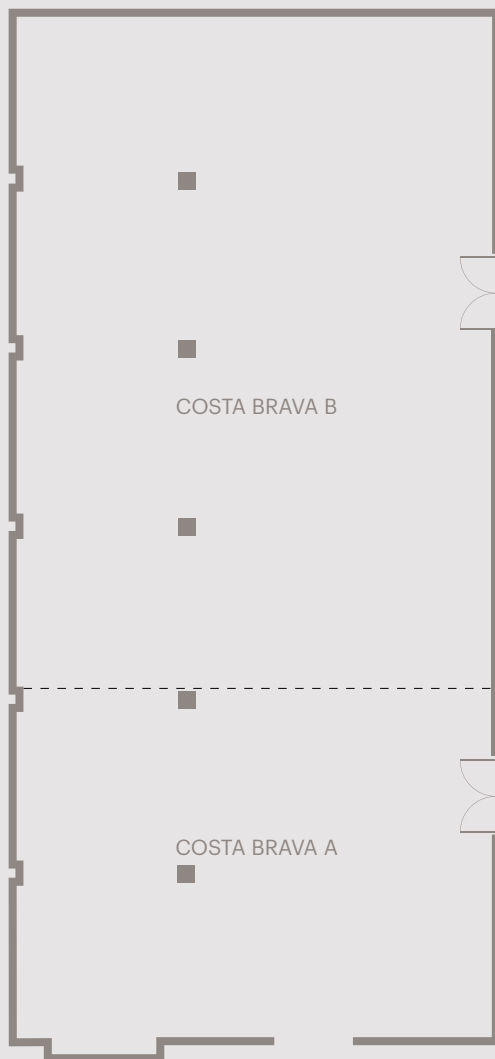

MELIÀ
HOTELS & RESORTS

presenta

Meliá Lloret de Mar

Perfecta armonía en la Costa Brava

MEETING ROOMS	Area (m ²)	Length	Width	Height	 U Shape	 Imperial	 Classroom	 Theater	 Cabaret	 Cocktail	 Banquet
SALA COSTA BRAVA A	79	7,4	10,6	2,6	24	20	40	60	40	100	60
SALA COSTA BRAVA B	162	15,3	10,6	2,6	30	40	60	90	70	150	120
SALA COSTA BRAVA A+B	241	22,7	10,6	2,6	54	60	110	160	115	260	180

MEETING ROOMS	Area (m ²)	Length	Width	Height	 U Shape	 Imperial	 Classroom	 Theater	 Cabaret	 Cocktail	 Banquet
SALA LLORET A	85	10,1	7,38	2,6	26	28	40	65	35	90	50
SALA LLORET B	127	13,85	9,25	2,7	35	40	75	120	84	150	110
SALA LLORET A+B	212	-	-	-	60	68	100	180	120	250	160

MEETING ROOMS	Area (m ²)	Length	Width	Height							
SALA FENALS	32	10,6	11,88	2,6	-	22	18	40	-	25	-
THE LEVEL LOUNGE	126	10,6	3	2,6	30	40	60	90	65	120	70
SALA JUNTAS	40	10	4	2,6	12	15	-	-	-	-	-

MEETING ROOMS	Area (m ²)	Length	Width	Height	U Shape	Imperial	Classroom	Theater	Cabaret	Cocktail	Banquet
GRAN SALON A	400	21,5	18,5	2,8	50	60	200	260	220	350	300
GRAN SALON B	288	18	16	2,45	40	50	100	130	130	250	180
GRAN SALON A+B	688	-	-	-	100	110	400	550	450	930	450

MEETING ROOMS	Area (m²)	Length	Width	Height	U Shape	Imperial	Classroom	Theater	Cabaret	Cocktail	Banquet
SALA CASINO	1.000	33,5	30	5	-	-	750	1.000	-	1.250	850

SUPERFICIES

COSTA BRAVA A + B	241 m ²	THE LEVEL	126 m ²	SALA DE JUNTAS	40 m ²	SALA CASINO	1.000 m ²
COSTA BRAVA A	79 m ²	LLORET A + B	212 m ²	GRAN SALÓN A + B	688 m ²		
COSTA BRAVA B	162 m ²	LLORET A	85 m ²	GRAN SALÓN A	400 m ²		
FENALS	32 m ²	LLORET B	127 m ²	GRAN SALÓN B	288 m ²		