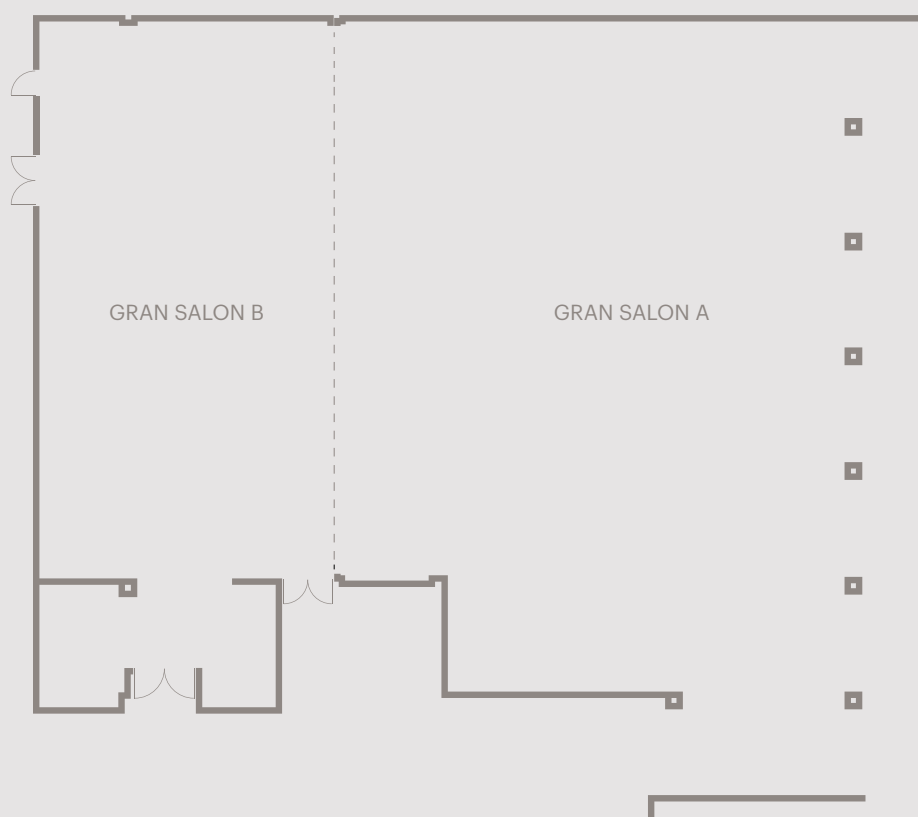

MELIÀ
HOTELS & RESORTS

presenta

Meliá Lloret de Mar

Perfecta armonía en la Costa Brava

MEETING ROOMS	Area (m ²)	Length	Width	Height	 U Shape	 Imperial	 Classroom	 Theater	 Cabaret	 Cocktail	 Banquet
SALA COSTA BRAVA A	79	7,4	10,6	2,6	24	20	40	60	40	100	60
SALA COSTA BRAVA B	162	15,3	10,6	2,6	30	40	60	90	70	150	120
SALA COSTA BRAVA A+B	241	22,7	10,6	2,6	54	60	110	160	115	260	180

MEETING ROOMS	Area (m ²)	Length	Width	Height	 U Shape	 Imperial	 Classroom	 Theater	 Cabaret	 Cocktail	 Banquet
SALA LLORET A	85	10,1	7,38	2,6	26	28	40	65	35	90	50
SALA LLORET B	127	13,85	9,25	2,7	35	40	75	120	84	150	110
SALA LLORET A+B	212	-	-	-	60	68	100	180	120	250	160

MEETING ROOMS	Area (m ²)	Length	Width	Height							
SALA FENALS	32	10,6	11,88	2,6	-	22	18	40	-	25	-
THE LEVEL LOUNGE	126	10,6	3	2,6	30	40	60	90	65	120	70
SALA JUNTAS	40	10	4	2,6	12	15	-	-	-	-	-

MEETING ROOMS	Area (m ²)	Length	Width	Height	U Shape	Imperial	Classroom	Theater	Cabaret	Cocktail	Banquet
GRAN SALON A	400	21,5	18,5	2,8	50	60	200	260	220	350	300
GRAN SALON B	288	18	16	2,45	40	50	100	130	130	250	180
GRAN SALON A+B	688	-	-	-	100	110	400	550	450	930	450

MEETING ROOMS	Area (m²)	Length	Width	Height	U Shape	Imperial	Classroom	Theater	Cabaret	Cocktail	Banquet
SALA CASINO	1.000	33,5	30	5	-	-	750	1.000	-	1.250	850

SUPERFICIES

COSTA BRAVA A + B	241 m ²	THE LEVEL	126 m ²	SALA DE JUNTAS	40 m ²	SALA CASINO	1.000 m ²
COSTA BRAVA A	79 m ²	LLORET A + B	212 m ²	GRAN SALÓN A + B	688 m ²		
COSTA BRAVA B	162 m ²	LLORET A	85 m ²	GRAN SALÓN A	400 m ²		
FENALS	32 m ²	LLORET B	127 m ²	GRAN SALÓN B	288 m ²		