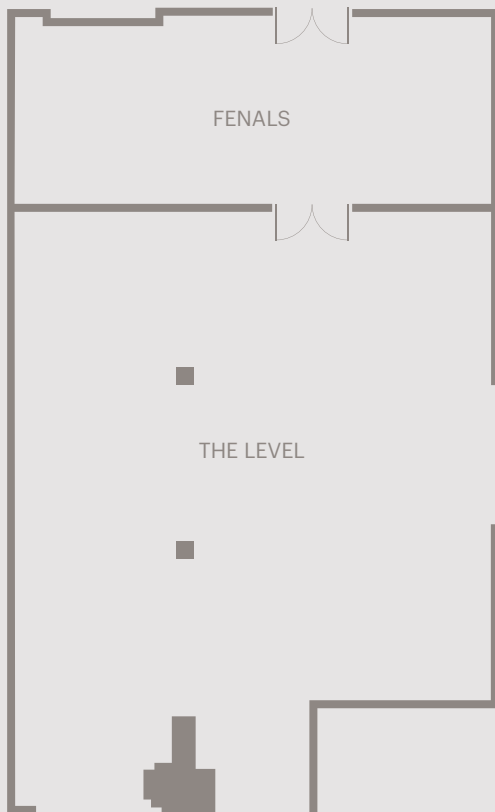

MELIÀ
HOTELS & RESORTS

presenta

Meliá Lloret de Mar

Perfecta armonía en la Costa Brava

MEETING ROOMS	Area (m ²)	Length	Width	Height	 U Shape	 Imperial	 Classroom	 Theater	 Cabaret	 Cocktail	 Banquet
SALA COSTA BRAVA A	79	7,4	10,6	2,6	24	20	40	60	40	100	60
SALA COSTA BRAVA B	162	15,3	10,6	2,6	30	40	60	90	70	150	120
SALA COSTA BRAVA A+B	241	22,7	10,6	2,6	54	60	110	160	115	260	180

MEETING ROOMS	Area (m ²)	Length	Width	Height	 U Shape	 Imperial	 Classroom	 Theater	 Cabaret	 Cocktail	 Banquet
SALA LLORET A	85	10,1	7,38	2,6	26	28	40	65	35	90	50
SALA LLORET B	127	13,85	9,25	2,7	35	40	75	120	84	150	110
SALA LLORET A+B	212	-	-	-	60	68	100	180	120	250	160

MEETING ROOMS	Area (m ²)	Length	Width	Height							
SALA FENALS	32	10,6	11,88	2,6	-	22	18	40	-	25	-
THE LEVEL LOUNGE	126	10,6	3	2,6	30	40	60	90	65	120	70
SALA JUNTAS	40	10	4	2,6	12	15	-	-	-	-	-

MEETING ROOMS	Area (m ²)	Length	Width	Height	U Shape	Imperial	Classroom	Theater	Cabaret	Cocktail	Banquet
GRAN SALON A	400	21,5	18,5	2,8	50	60	200	260	220	350	300
GRAN SALON B	288	18	16	2,45	40	50	100	130	130	250	180
GRAN SALON A+B	688	-	-	-	100	110	400	550	450	930	450

MEETING ROOMS	Area (m²)	Length	Width	Height	U Shape	Imperial	Classroom	Theater	Cabaret	Cocktail	Banquet
SALA CASINO	1.000	33,5	30	5	-	-	750	1.000	-	1.250	850

SUPERFICIES

COSTA BRAVA A + B	241 m ²	THE LEVEL	126 m ²	SALA DE JUNTAS	40 m ²	SALA CASINO	1.000 m ²
COSTA BRAVA A	79 m ²	LLORET A + B	212 m ²	GRAN SALÓN A + B	688 m ²		
COSTA BRAVA B	162 m ²	LLORET A	85 m ²	GRAN SALÓN A	400 m ²		
FENALS	32 m ²	LLORET B	127 m ²	GRAN SALÓN B	288 m ²		