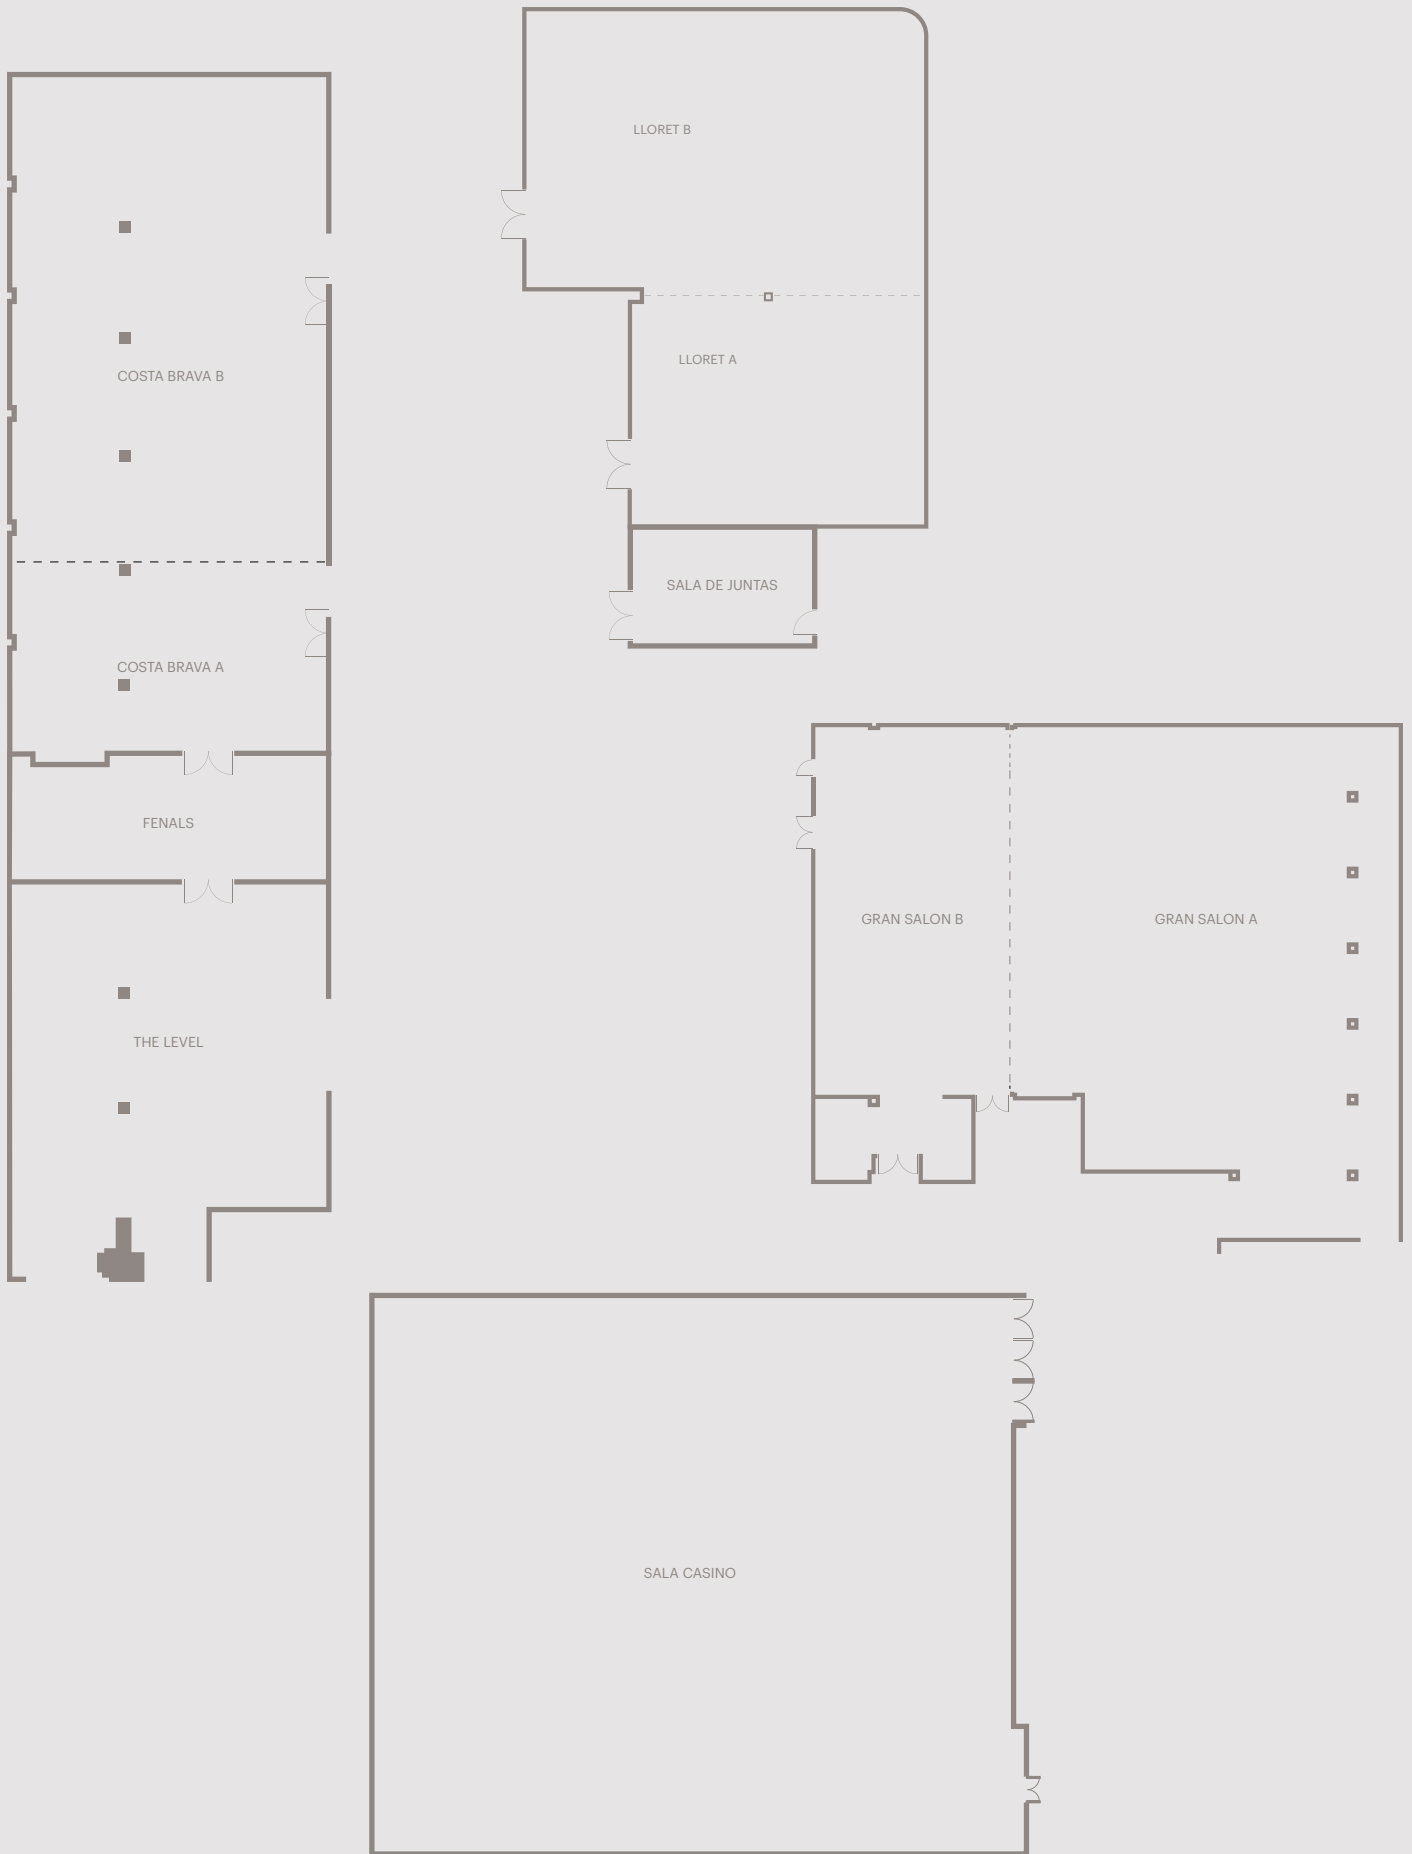

MEETING ROOMS	Area (m ²)	Length	Width	Height	 U Shape	 Imperial	 Classroom	 Theater	 Cabaret	 Cocktail	 Banquet
SALA LLORET A	85	10,1	7,38	2,6	26	28	40	65	35	90	50
SALA LLORET B	127	13,85	9,25	2,7	35	40	75	120	84	150	110
SALA LLORET A+B	212	-	-	-	60	68	100	180	120	250	160

MEETING ROOMS	Area (m ²)	Length	Width	Height							
SALA FENALS	32	10,6	11,88	2,6	-	22	18	40	-	25	-
THE LEVEL LOUNGE	126	10,6	3	2,6	30	40	60	90	65	120	70
SALA JUNTAS	40	10	4	2,6	12	15	-	-	-	-	-

MEETING ROOMS	Area (m ²)	Length	Width	Height	U Shape	Imperial	Classroom	Theater	Cabaret	Cocktail	Banquet
GRAN SALON A	400	21,5	18,5	2,8	50	60	200	260	220	350	300
GRAN SALON B	288	18	16	2,45	40	50	100	130	130	250	180
GRAN SALON A+B	688	-	-	-	100	110	400	550	450	930	450

MEETING ROOMS	Area (m²)	Length	Width	Height	U Shape	Imperial	Classroom	Theater	Cabaret	Cocktail	Banquet
SALA CASINO	1.000	33,5	30	5	-	-	750	1.000	-	1.250	850

SUPERFICIES

COSTA BRAVA A + B	241 m ²	THE LEVEL	126 m ²	SALA DE JUNTAS	40 m ²	SALA CASINO	1.000 m ²
COSTA BRAVA A	79 m ²	LLORET A + B	212 m ²	GRAN SALÓN A + B	688 m ²		
COSTA BRAVA B	162 m ²	LLORET A	85 m ²	GRAN SALÓN A	400 m ²		
FENALS	32 m ²	LLORET B	127 m ²	GRAN SALÓN B	288 m ²		