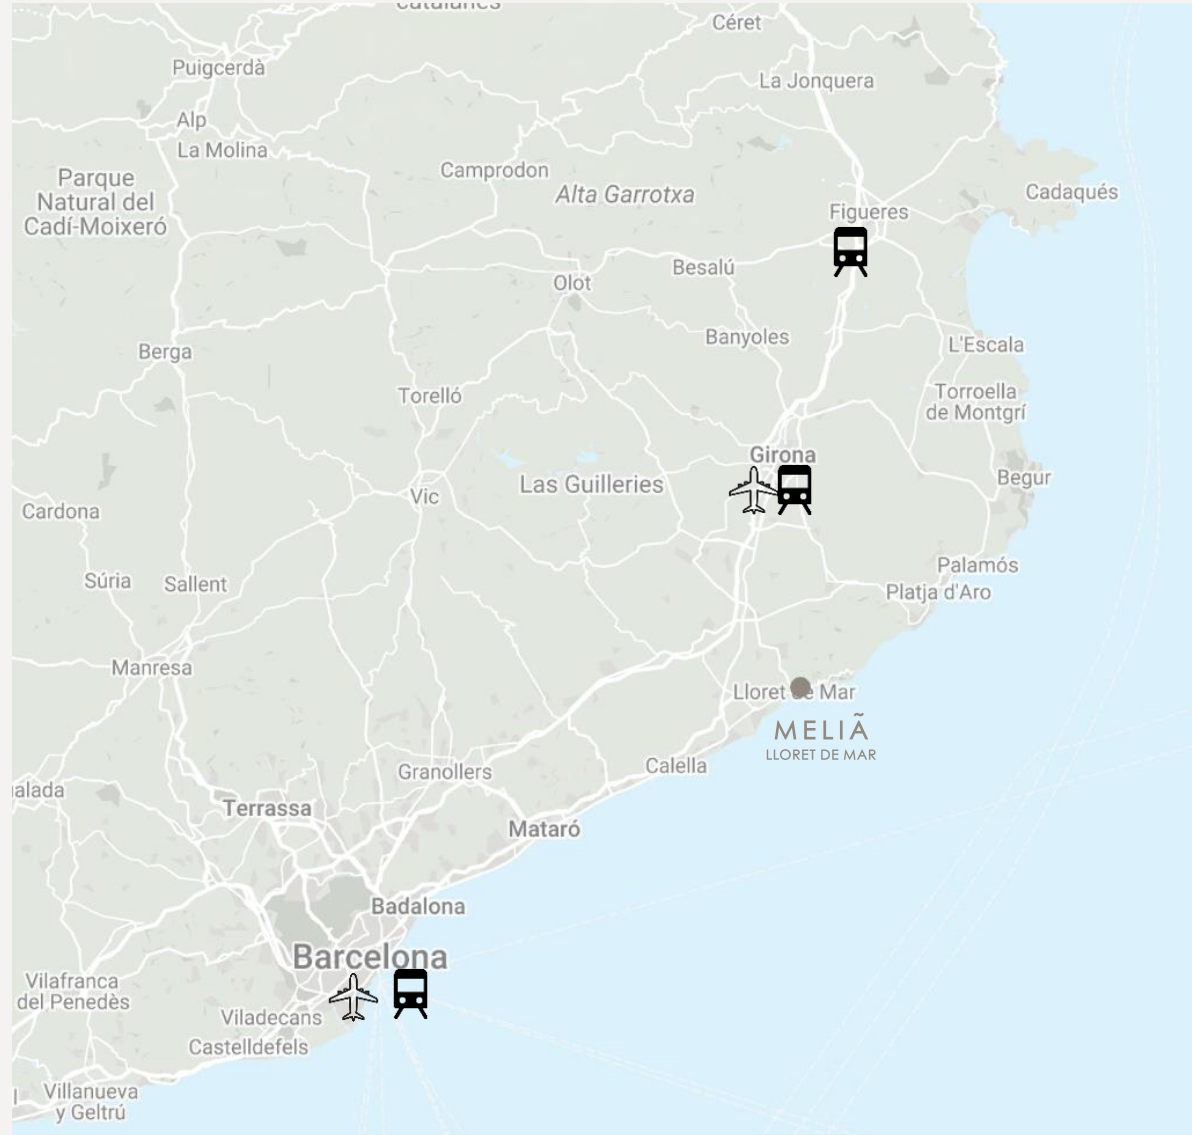

# Nuestra ubicación

## Nuestra ubicación

- Aeropuerto de Girona: **30 km**
- Estación de AVE – Girona: **40 km**
- Aeropuerto de Barcelona: **94 km**
- Estación de AVE – Barcelona Sants: **78 km**
- Centro Lloret de Mar: **900 m**
- Estación de autobús Lloret de Mar: **1,4 km**
- Parada de autobús: **400 m**
- Playas: **1 km**
- Hospital: **550 m**
- Tossa de Mar: **10 km**